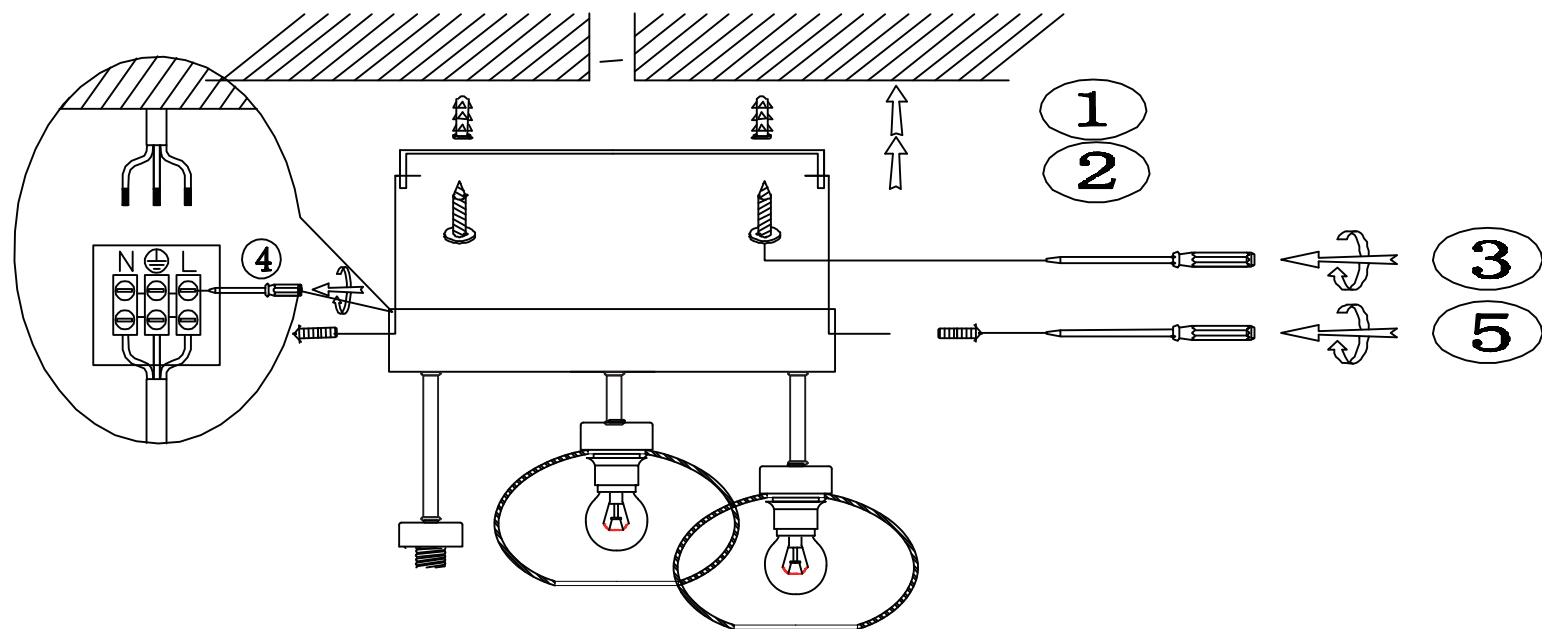

GLOBO

LIGHTING

15572-3D

1x MAX 40W ILLU E27
230V~ 50Hz

GLOBO Handels GmbH
Gewerbestrasse 3
A-9184 Sankt Peter
Austria
www.globo-lighting.com
office@globo-lighting.com